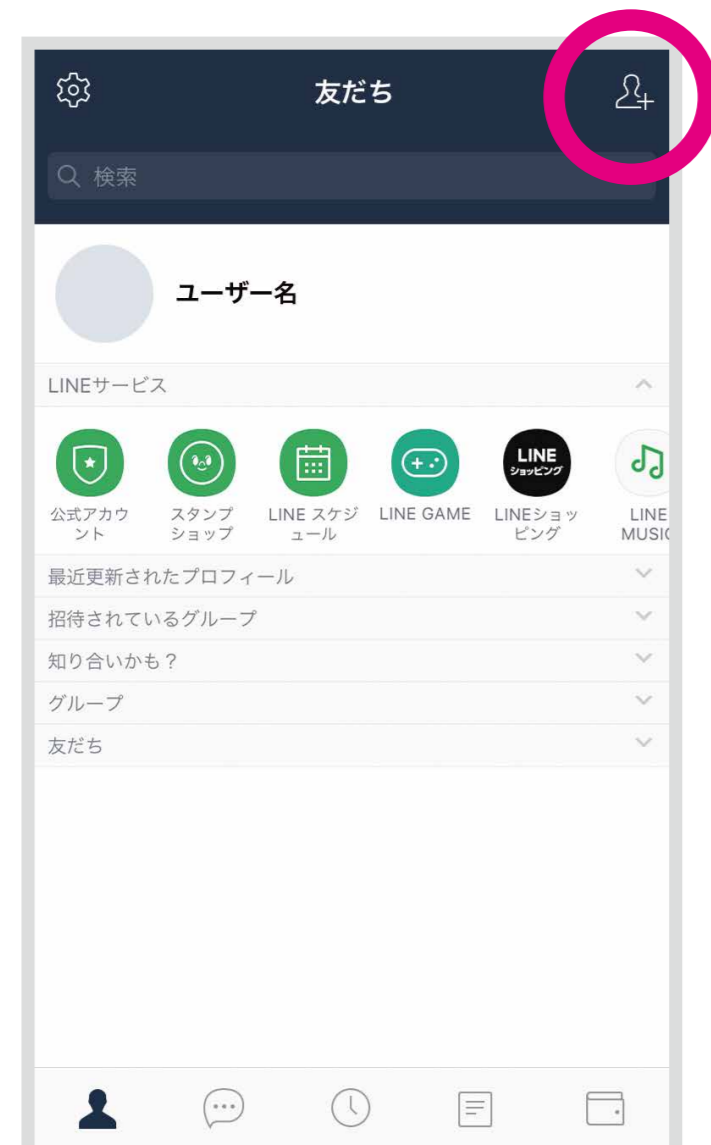

# LINE @ はじめました!

友だち登録で **おトク** な情報をお届け!

💡 お得なクーポン、セール・イベント情報などいろいろ配信します。  
ぜひ友だち登録をお願いします!

カンタン  
登録

## 友だち登録方法

登録方法  
その  
**1**

QRコードから登録

LINEを起動して、  
友だちページから  
右上の「友達追加」を  
タップする

「QRコード」をタップ  
して、下記のQRコード  
をスキャンする

QRコードは  
こちら

登録方法  
その  
**2**

ID検索から登録